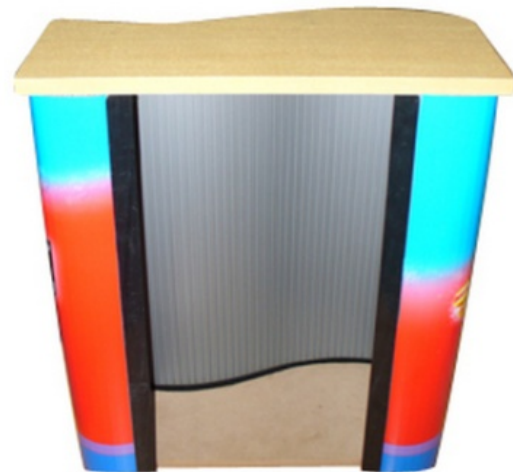

Easy Counter

Installation Guide

1. Rekatkan Flexisheet dengan Base

2. Rekatkan Flexisheet dengan Base

3. Rekatkan Flexisheet dengan Table Top

4. Selesai

PT INNOVASI SARANA GRAFINDO (InnoGRAPH)
Jl. Lenteng Agung Raya No. 15 (Jl. Baung No. 2)
Jakarta Selatan 12610
Phone : +62 21 7883 1075 (Hunting)
Fax : +62 21 7883 1692
www.innograph.com